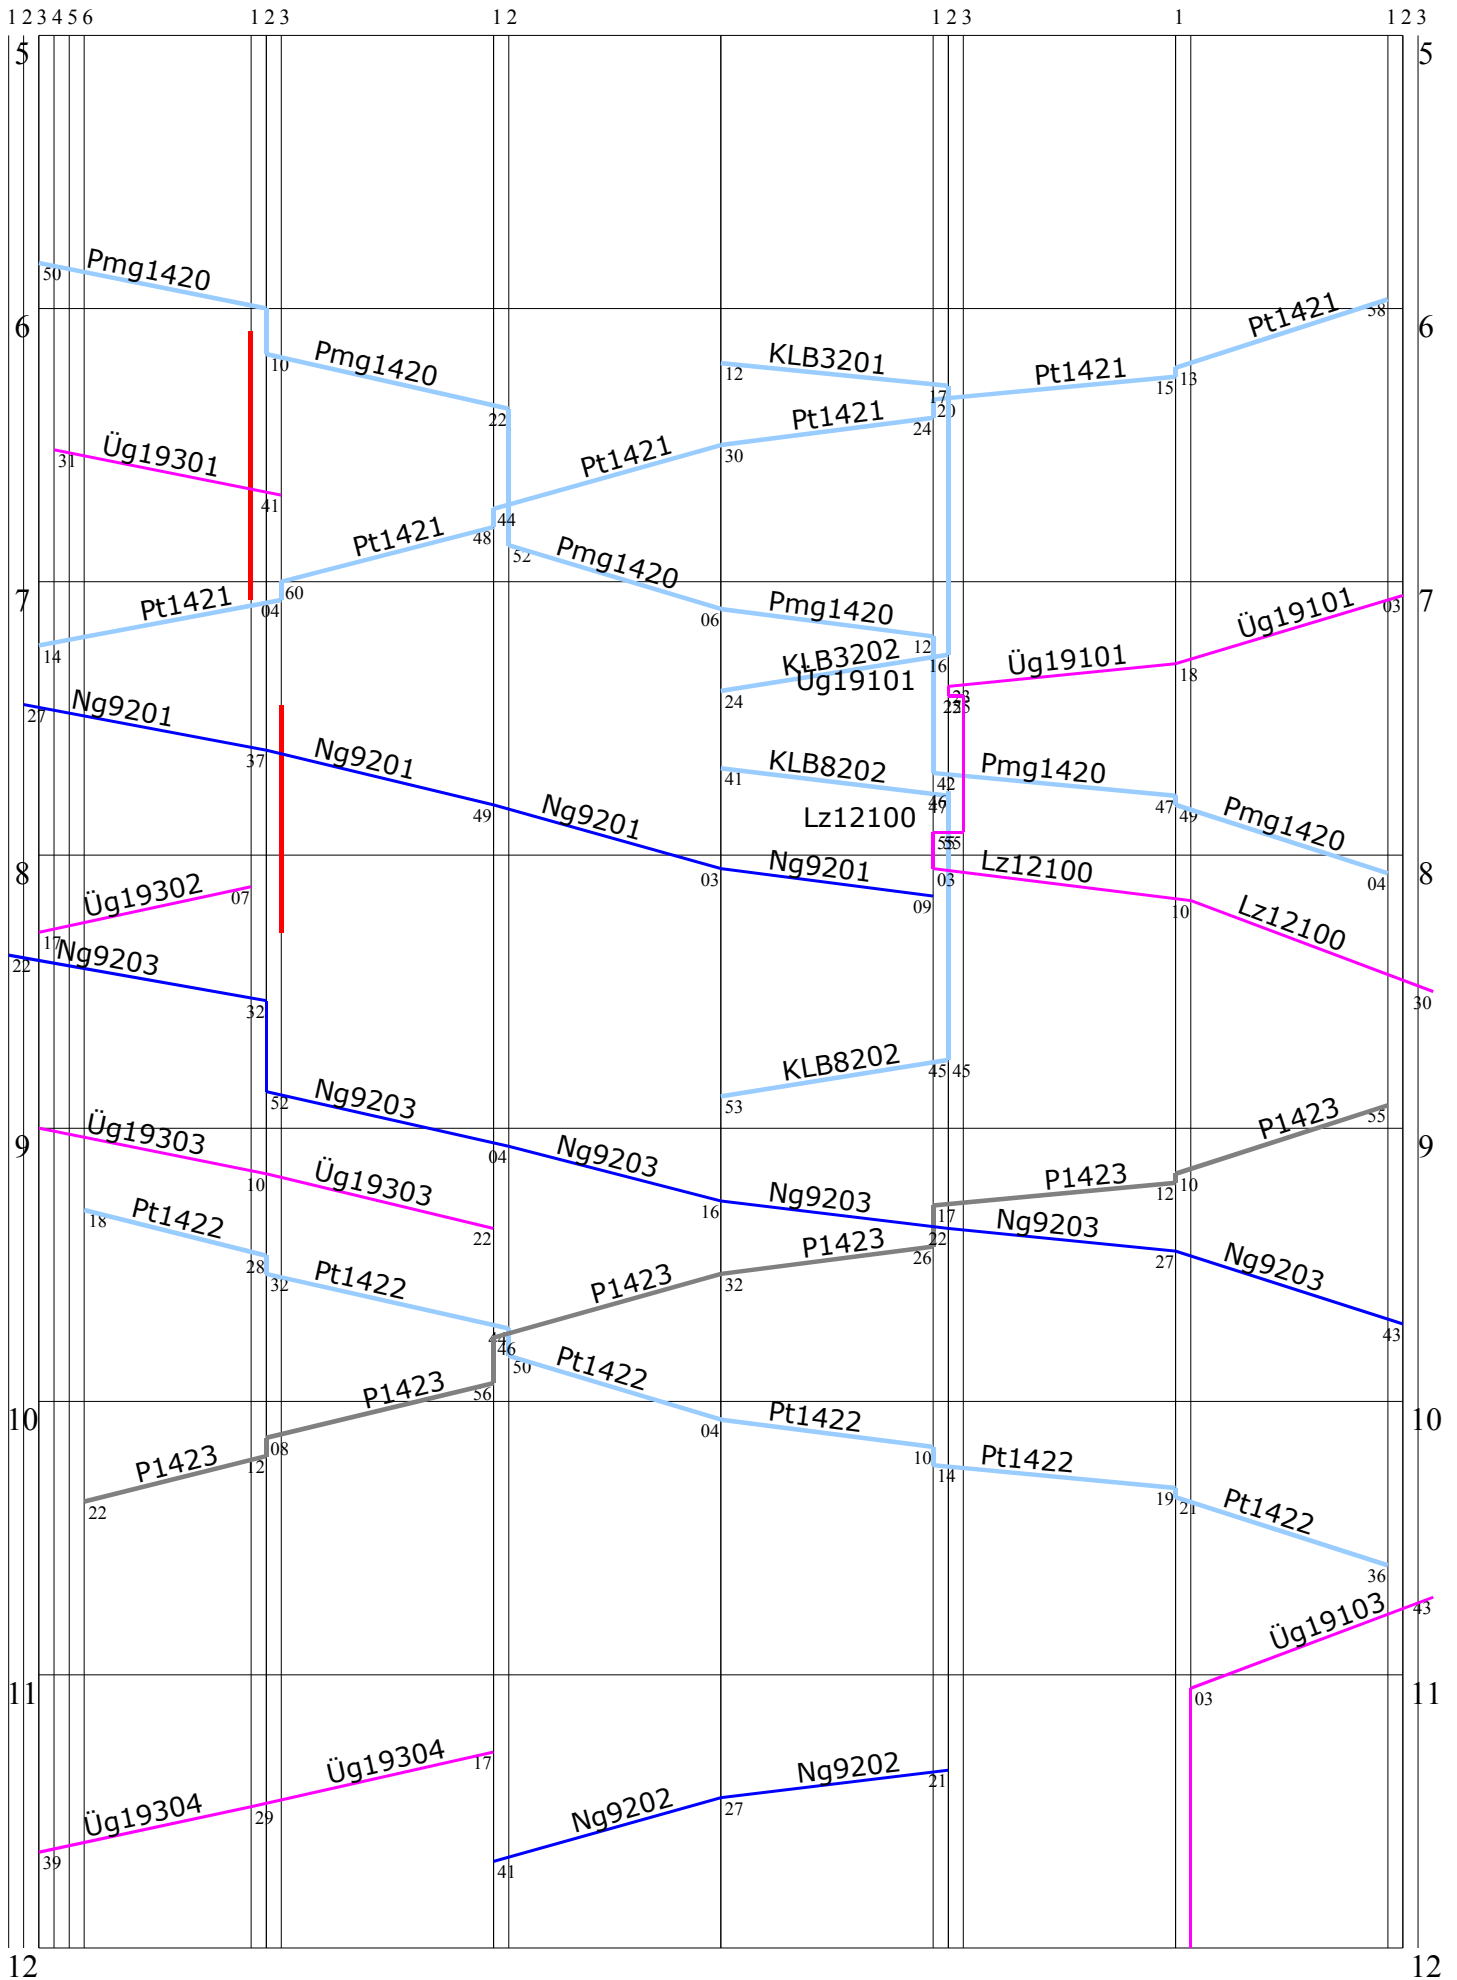

# KBS 245g

Lin Wil Obr Abzwg Brx LTB HSBG  
 KM: 0 KM: 12 KM: 27 KM: 44 KM: 52 KM: 58 KM: 75